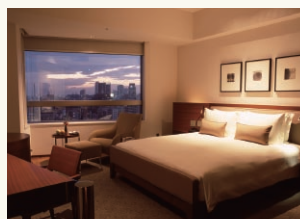

その他オプション

『グランド ハイアット 東京 宿泊プラン』

ゴルフ前日に「グランド ハイアット 東京」へご宿泊。翌朝、ゆっくりと朝食をとった後、ヘリコプターで迅速かつ快適にゴルフ場へ移動する豪華プランです。

『SKY チャーターゴルフ』ご利用料金に
プラス以下のお部屋代がかかります。

- グランド クラブ ルーム (1室2名利用) 49,000円
- グランド エグゼクティブ 스위트 (1室2名利用) 130,000円
(1室3名利用) 136,000円
(1室4名利用) 142,000円

※税金、サービス料を含みます。

スタイルと機能にこだわった、心地よいぬくもり感あふれる389の客室。天然の素材を厳選してデザインされた、レジデンスのような雰囲気の内装。すべての客室にフラットテレビ、DVD/CDプレーヤー、電話2回線、ボイスメール、コンピューターモデム、無線LANインターネット接続が完備され、ビジネストラベラーの多様な要望にもご満足いただける機能をご用意しています。

グランド クラブ ルーム