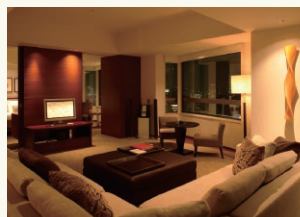

その他オプション

『グランド ハイアット 東京 宿泊プラン』

ゴルフ前日に「グランド ハイアット 東京」へご宿泊。翌朝、ゆっくりと朝食をとった後、ヘリコプターで迅速かつ快適にゴルフ場へ移動する豪華プランです。

『SKY チャーターゴルフ』ご利用料金に
プラス以下のお部屋代がかかります。

- グランド クラブ ルーム (1室2名利用) 49,000円
- グランド エグゼクティブ 스위트 (1室2名利用) 130,000円
(1室3名利用) 136,000円
(1室4名利用) 142,000円

※税金、サービス料を含みます。

スタイルと機能にこだわった、心地よいぬくもり感あふれる389の客室。天然の素材を厳選してデザインされた、レジデンスのような雰囲気の内装。すべての客室にフラットテレビ、DVD/CDプレーヤー、電話2回線、ボイスメール、コンピューターモデム、無線LANインターネット接続が完備され、ビジネストラベラーの多様な要望にもご満足いただける機能をご用意しています。

グランド クラブ ルーム