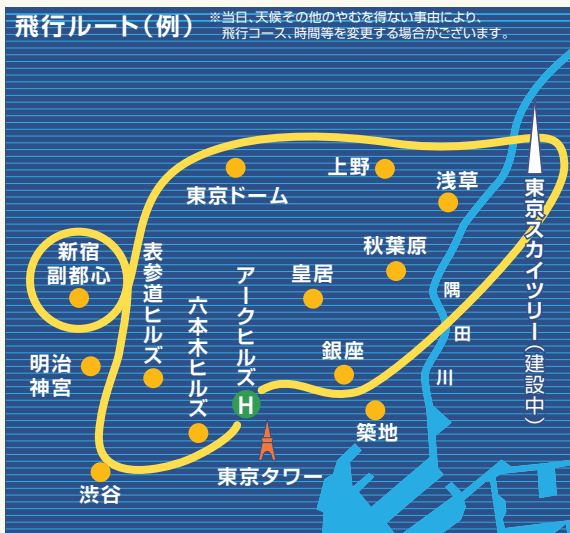

# X'MAS SKYチャータークルーズ

エルメス・ヘリコプターをチャーターし、六本木ヒルズや東京タワー、  
建設中のスカイツリーを眼下にイルミネーションで彩られた東京の街をクルーズ。  
「X'MAS SKYチャータークルーズ」で、大切な人と、年に1度の特別な時をお過ごしください。

MCAS  
MORI BUILDING CITY AIR SERVICES

Helicopter  
Service  
in Tokyo

※写真はイメージです。

飛行ルート(例)

※当日、天候その他のやむを得ない事由により、飛行コース、時間等を変更する場合がございます。

※上記ルートは一例です。

期間 2010年12月20日(月)～12月26日(日)

サービススケジュール ●16時台2便 ●17時台1便 ●18時台1便 ※詳細は直接お問合せください。

使用機体 EC135 エルメスエディション ※都合により機体に変更となる場合がございますので、予めご了承ください。

## X'MAS限定 アーク～舞浜間チャーターシャトル(1日限定2便)

期間 2010年12月20日(月)～12月26日(日)

※サービススケジュールの詳細は直接お問い合わせください。

区間 アークヒルズ→舞浜 [東京の街をクルーズしながら、ディズニーリゾートがある舞浜に降り立ちます。]

飛行ルート 東京タワー～渋谷～新宿～池袋～東京スカイツリー～ディズニーリゾート

使用機体 EC135スタンダードエディションまたはエルメスエディション  
※2名以上4名様までご搭乗いただけます。※他の御客様と混乗となる場合がございます。